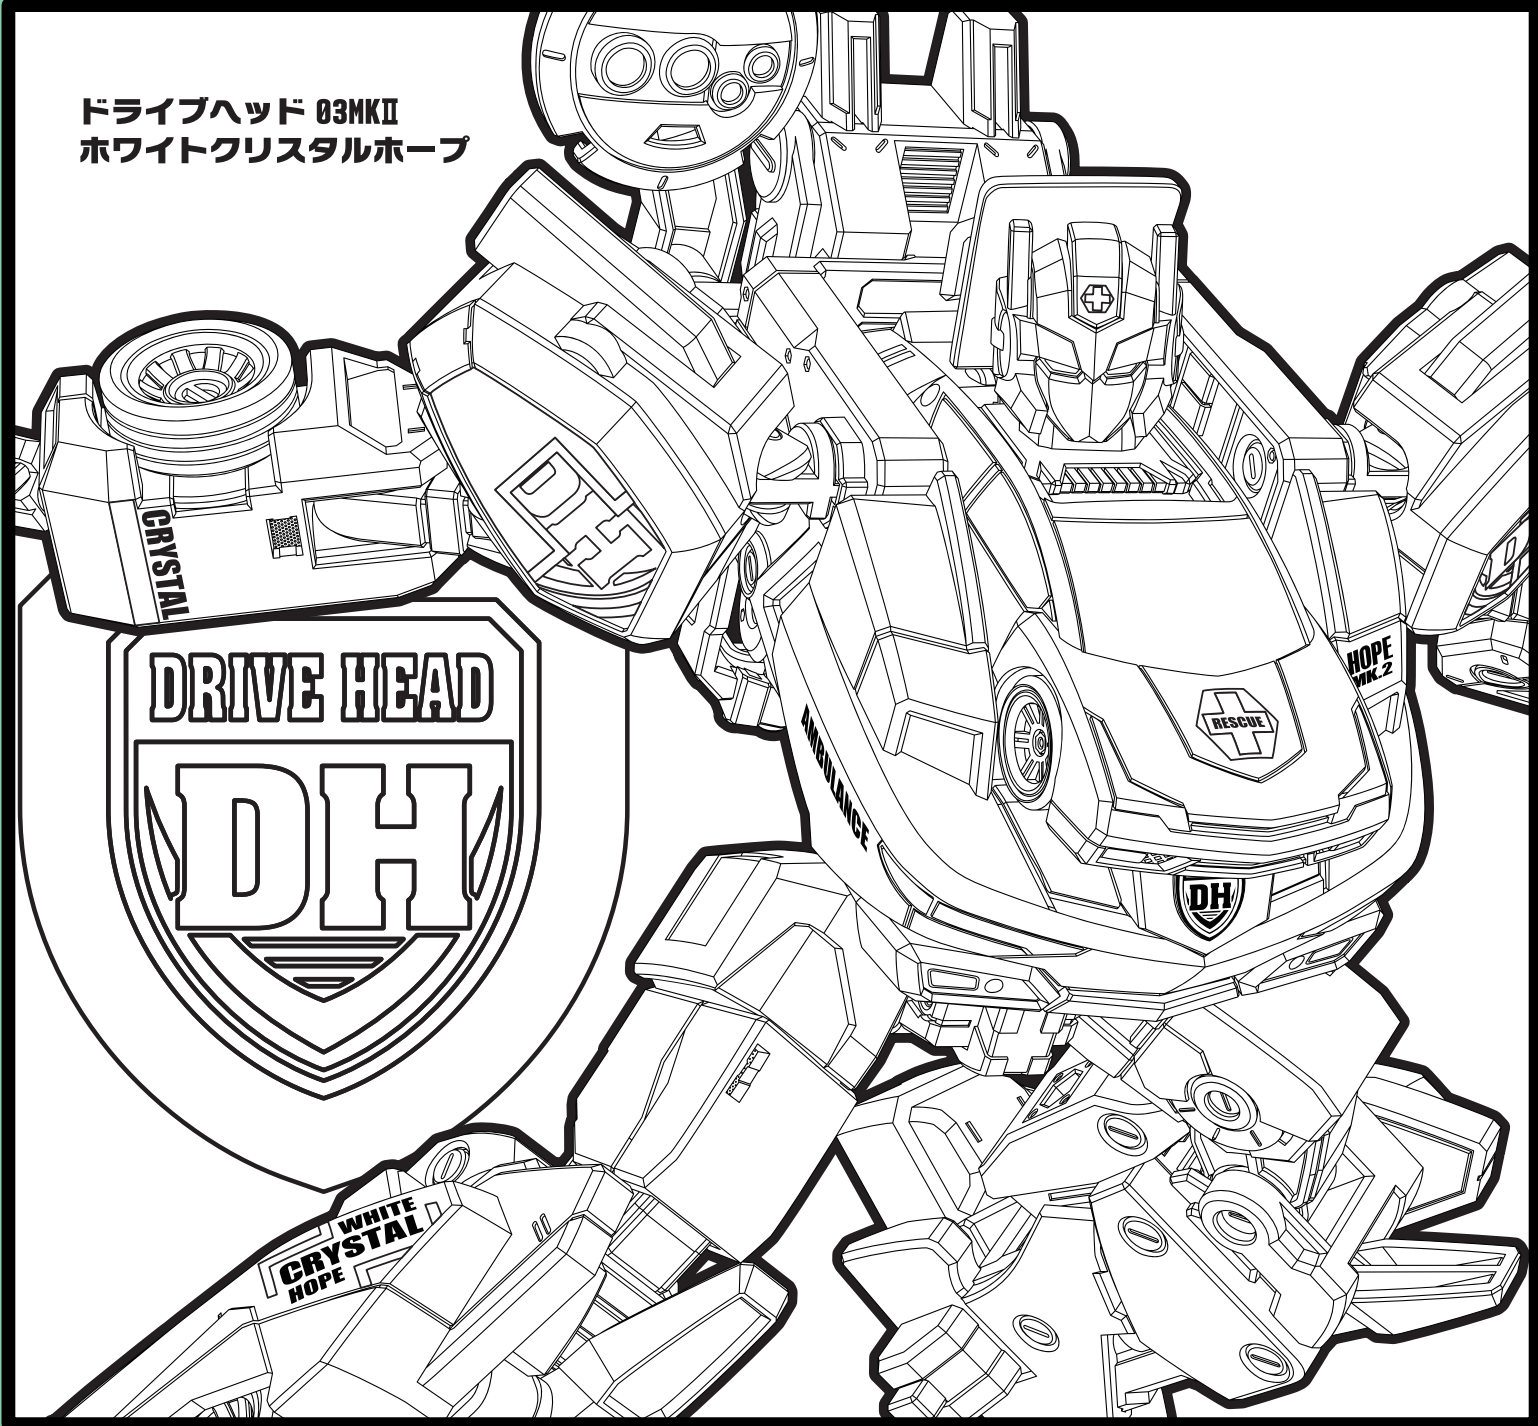

# 2017ねん めりえカレンダー

ドライブヘッド 03MKII  
 ホワイトクリスタルホープ

**10** がつ

まいしゅうどよう 毎週土曜あさ7時  
 じ こうひょうほうそうちゅう 好評放送中!

にち	げつ	か	すい	もく	きん	ど
1	2	3	4	5	6	7 
8	9	10	11	12	13	14 
15	16	17	18	19	20	21 
22	23	24	25	26	27	28 
29	30	31				